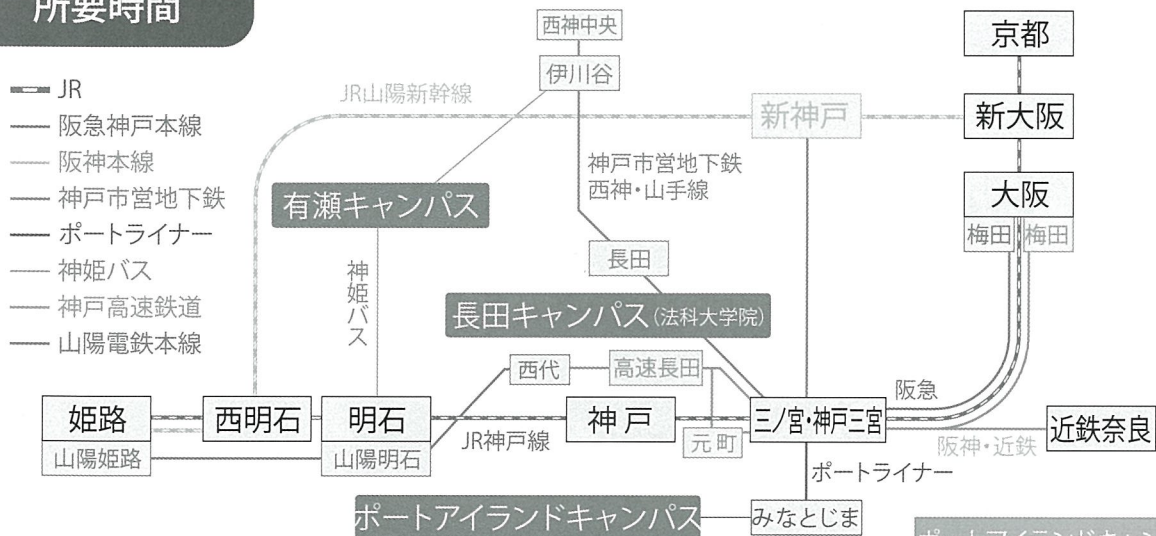

Eメールでのお申込み

氏名と電話番号を、gendaisyakai@j.kobegakuin.ac.jp 宛送信ください。

お申込み用 QR コード→

*お申込みいただきました際の個人情報は、シンポジウムの運営以外の目的では使用いたしません。

交通機関と所要時間

JR 神戸線・阪急・阪神・神戸市営地下鉄「三宮駅」から神戸新交通ポートライナーに乗車し「みなとじま駅」下車西へ徒歩約 6 分

※公共交通機関をご利用ください。お車でのご来場は固くお断りいたします。